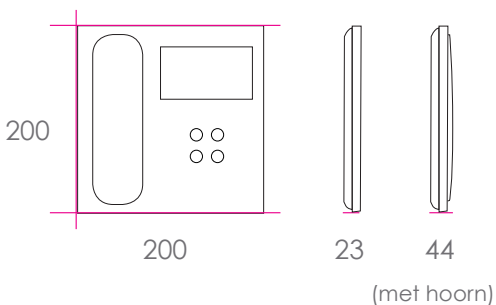

Om de deur te openen, drukt u op knop 

AFMETINGEN

Huisstation: 200 x 200 x 44
Opbouwinstallatie.

Afmetingen: (breedte)x(hoogte)x(diepte) in mm.

ACCESSOIRES

Tafelstandaard: Elegant ontworpen tafelstandaard die u in staat stelt om oproepsignalen van het deurstation te beantwoorden terwijl u achter uw bureau kunt blijven zitten.